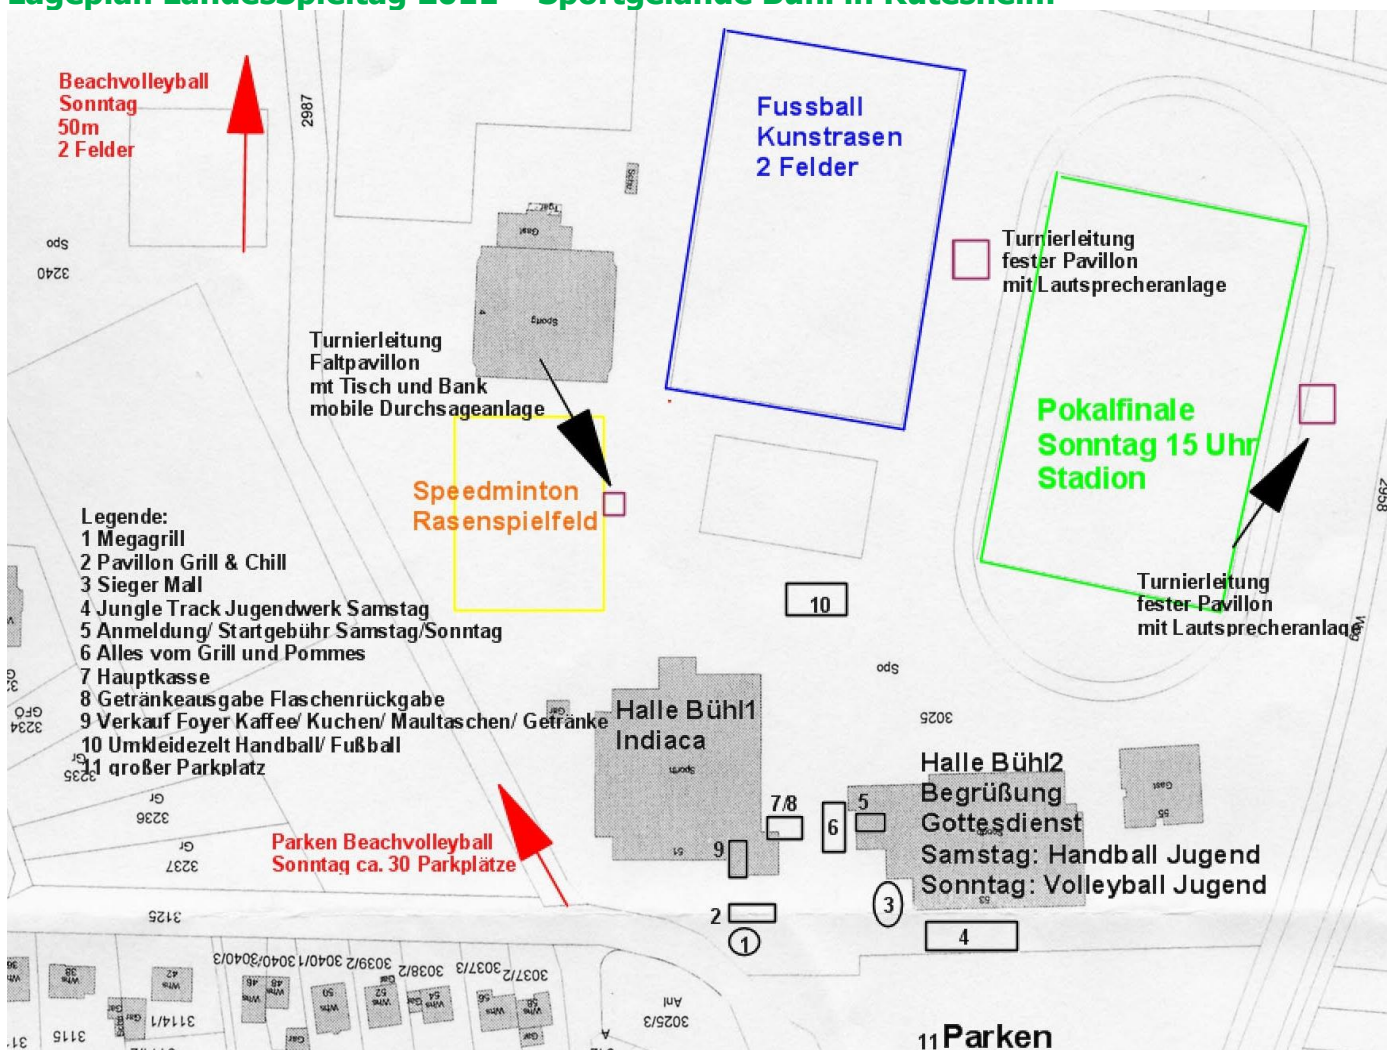

Lageplan LandesSporttag 2011 – Sportgelände Bühl in Rutesheim