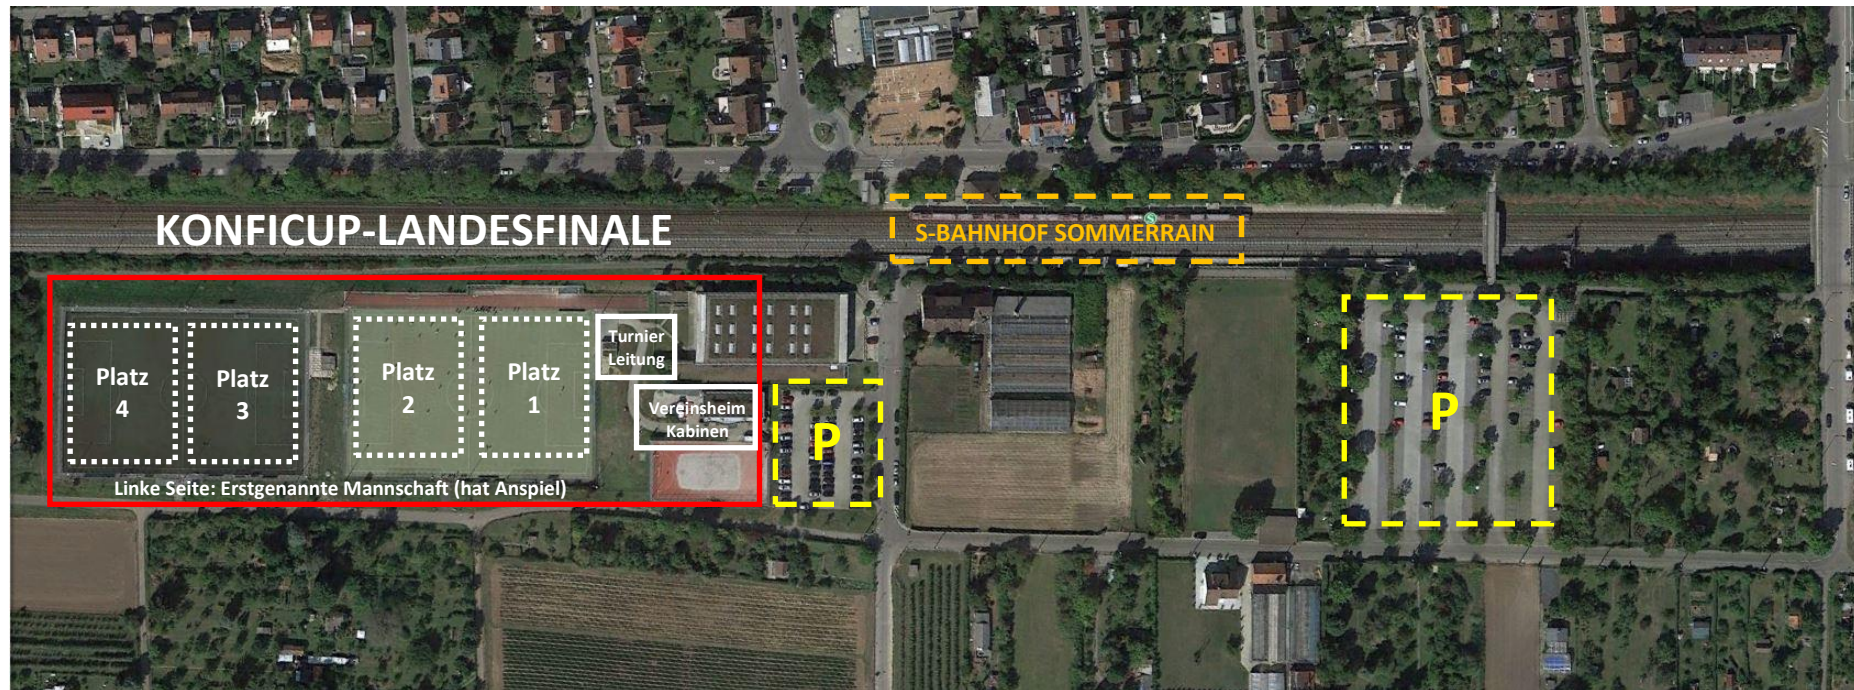

Anreise und Parken – KonfiCup-Landesfinale

Adresse: Sportverein Grün-Weiss Sommerrain 1989 e.V., Masurenstraße 57/1, 70374 Stuttgart

[Routenplanung mit dem PKW](#) | [Anreise mit der S-Bahn \(S2/S3\)](#)