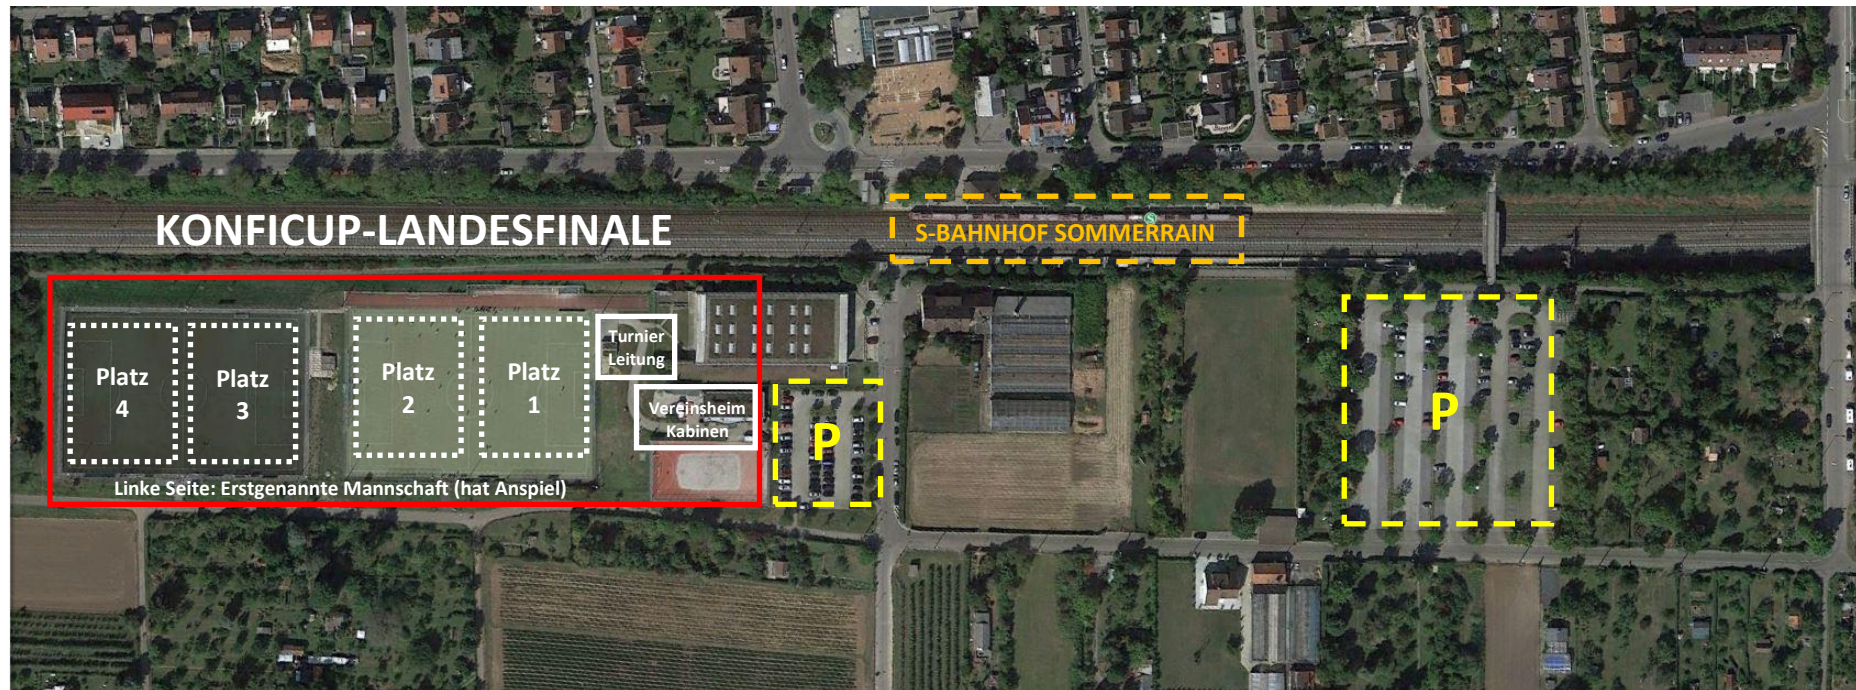

Anreise und Parken – KonfiCup-Landesfinale

Adresse: Sportverein Grün-Weiss Sommerrain 1989 e.V., Masurenstraße 57/1, 70374 Stuttgart

[Routenplanung mit dem PKW](#) | [Anreise mit der S-Bahn \(S2/S3\)](#)