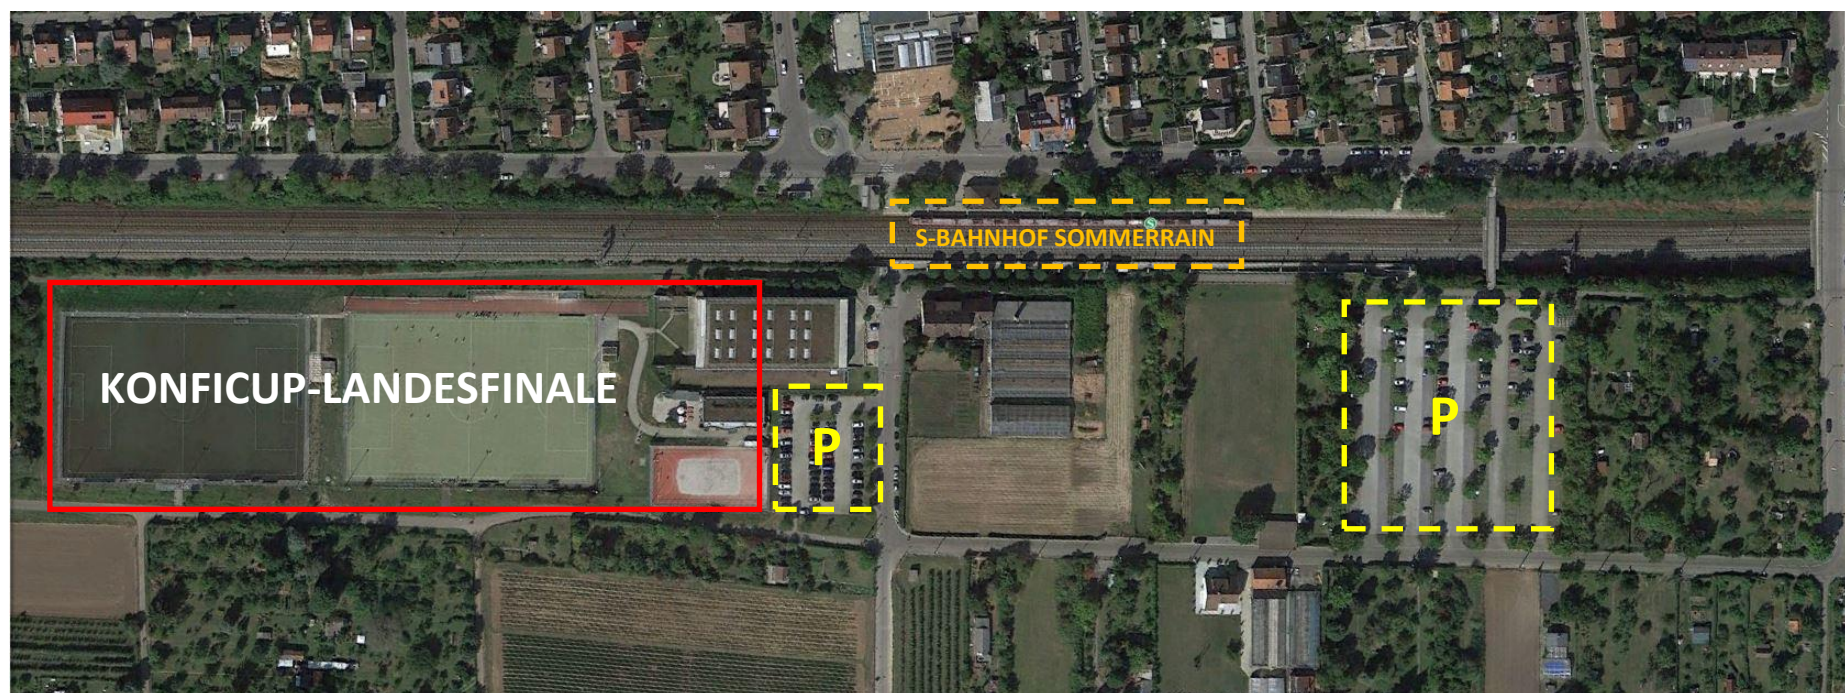

Anreise und Parken – KonfiCup-Landesfinale

Adresse: Sportverein Grün-Weiss Sommerrain 1989 e.V., Masurenstraße 57/1, 70374 Stuttgart

[Routenplanung mit dem PKW](#) | [Anreise mit der S-Bahn \(S2/S3\)](#)