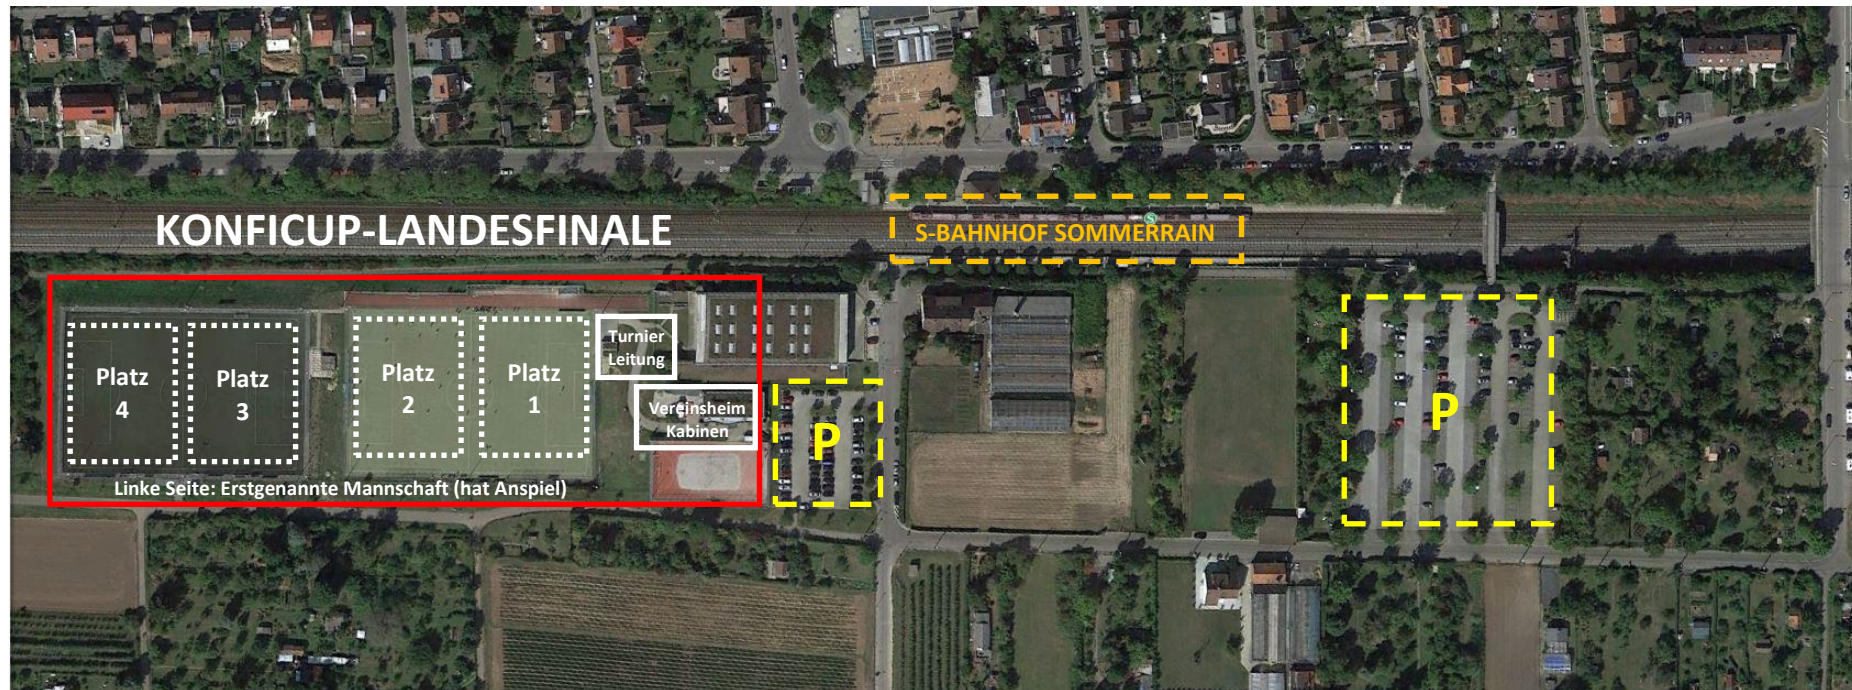

Anreise und Parken – KonfiCup-Landesfinale

Adresse: Sportverein Grün-Weiss Sommerrain 1989 e.V., Masurenstraße 57/1, 70374 Stuttgart

[Routenplanung mit dem PKW](#) | [Anreise mit der S-Bahn \(S2/S3\)](#)