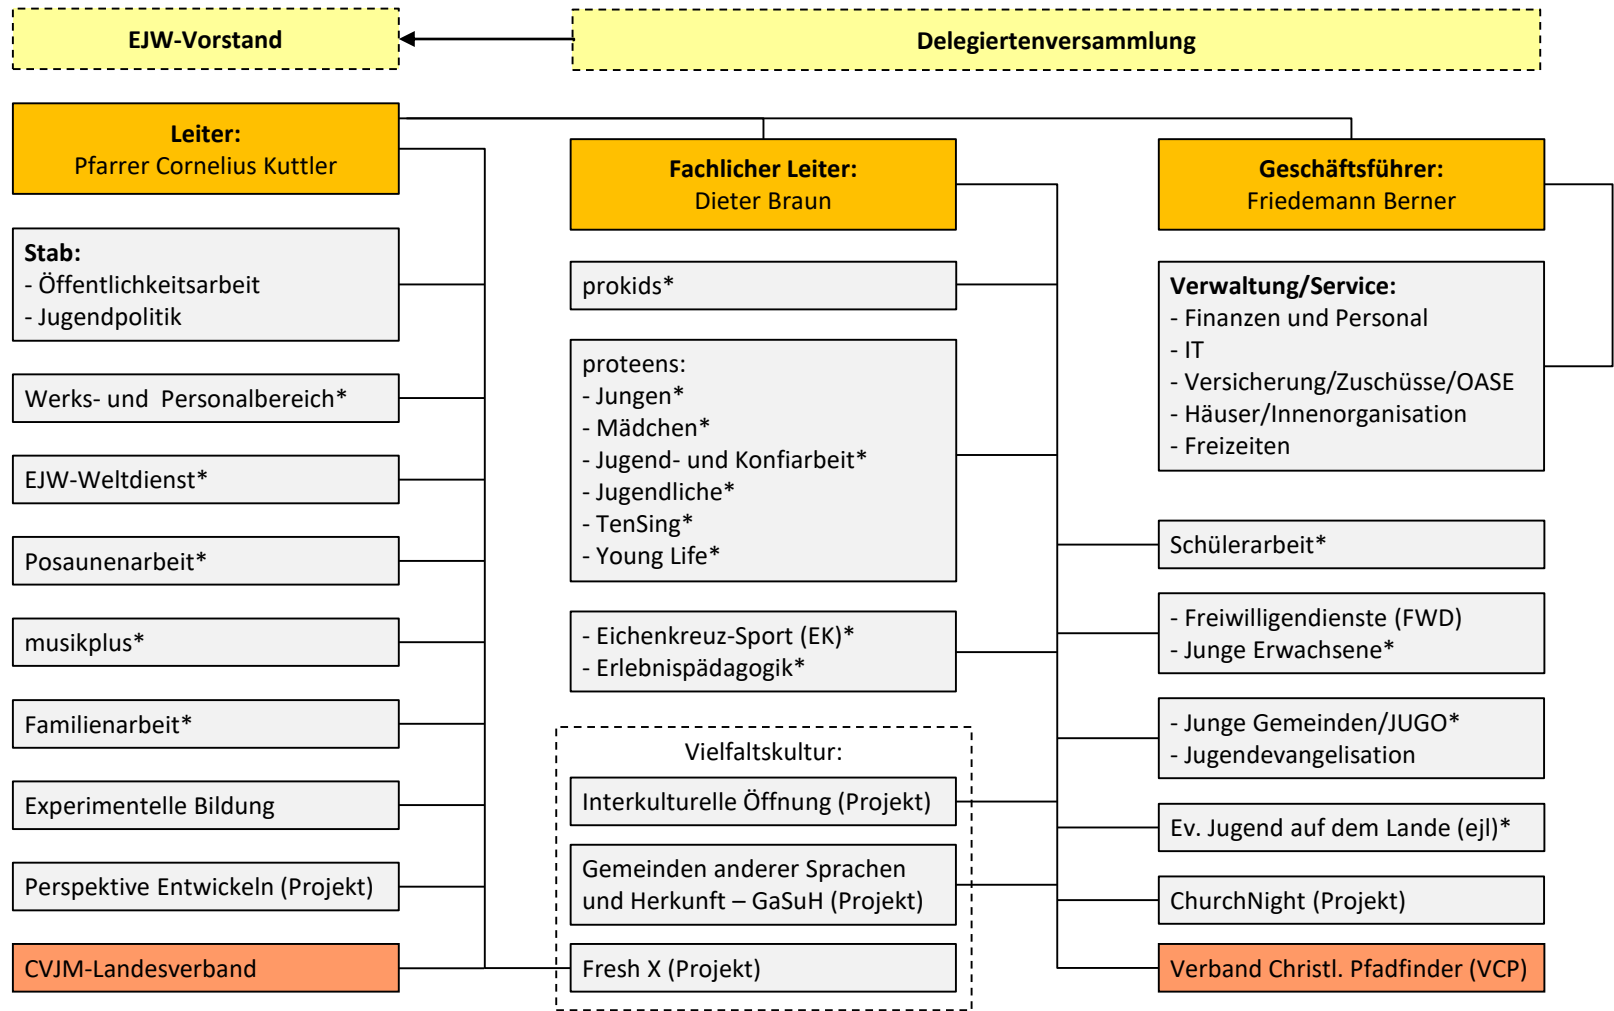

Organigramm des Evangelischen Jugendwerks in Württemberg (EJW)

 Organe des EJW

 Landesleitung

 Gliederung des EJW bzw. Korporation

* Arbeitsbereiche mit gewählten ehrenamtlichen Fachausschüsse bzw. Gremien