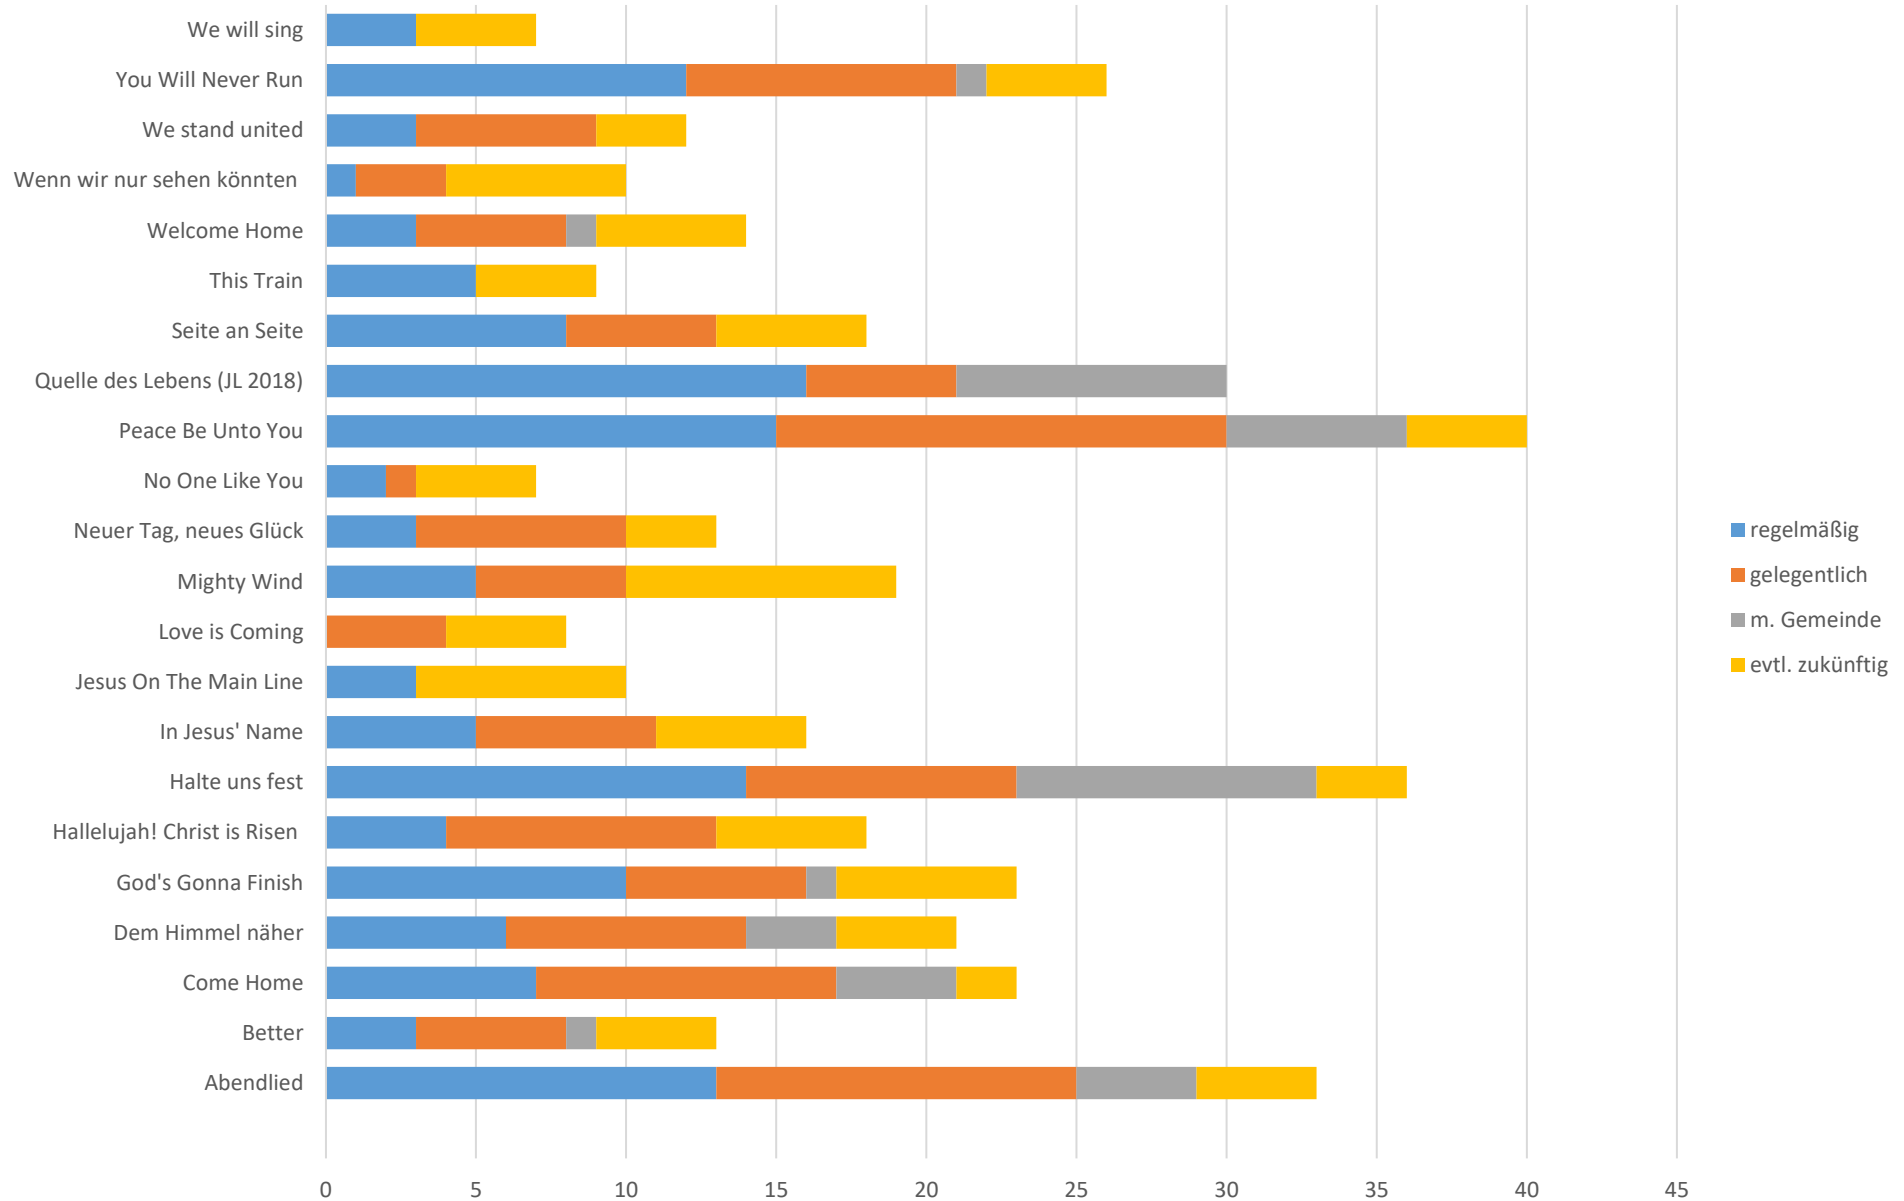

Umfrage zur Chormappe 2018

Anzahl der Bögen

38

wird/wurde gesungen:	Anzahl der Bögen				gar nicht, weil:						
	regelmäßig	gelegentlich	m. Gemeinde	evtl. zukünftig	zu schwierig	zu einfach	nicht unser Stil	keine Gelegenheit	keine Solisten verfügbar	anderer Grund	
Abendlied	13	12	4	4	0	0	2	0	0	0	
Better	3	5	1	4	2	0	6	2	2	0	
Come Home	7	10	4	2	0	0	3	0	0	1	
Dem Himmel näher	6	8	3	4	0	0	4	2	0	0	
God's Gonna Finish	10	6	1	6	1	0	1	2	0	0	
Hallelujah! Christ is Risen	4	9	0	5	5	0	4	0	0	0	
Halte uns fest	14	9	10	3	0	1	2	0	0	0	
In Jesus' Name	5	6	0	5	2	0	2	1	0	1	
Jesus On The Main Line	3	0	0	7	1	1	8	1	0	0	
Love is Coming	0	4	0	4	1	0	5	2	0	1	
Mighty Wind	5	5	0	9	0	0	2	1	0	0	
Neuer Tag, neues Glück	3	7	0	3	0	2	3	1	0	0	
No One Like You	2	1	0	4	3	1	4	2	0	0	
Peace Be Unto You	15	15	6	4	0	0	0	0	0	1	
Quelle des Lebens (JL 2018)	16	5	9	0	0	0	2	1	0	2	
Seite an Seite	8	5	0	5	0	0	7	3	0	3	
This Train	5	0	0	4	1	0	7	6	0	0	
Welcome Home	3	5	1	5	3	0	2	2	0	0	
Wenn wir nur sehen könnten	1	3	0	6	0	0	4	2	0	0	
We stand united	3	6	0	3	0	0	1	3	0	1	
You Will Never Run	12	9	1	4	2	0	0	0	0	1	
We will sing	3	0	0	4	2	0	2	4	0	1	

## Auswertung der Chormappe 2018 - wird/wurde ... gesungen

## Auswertung Chormappe 2018 - gar nicht, weil: