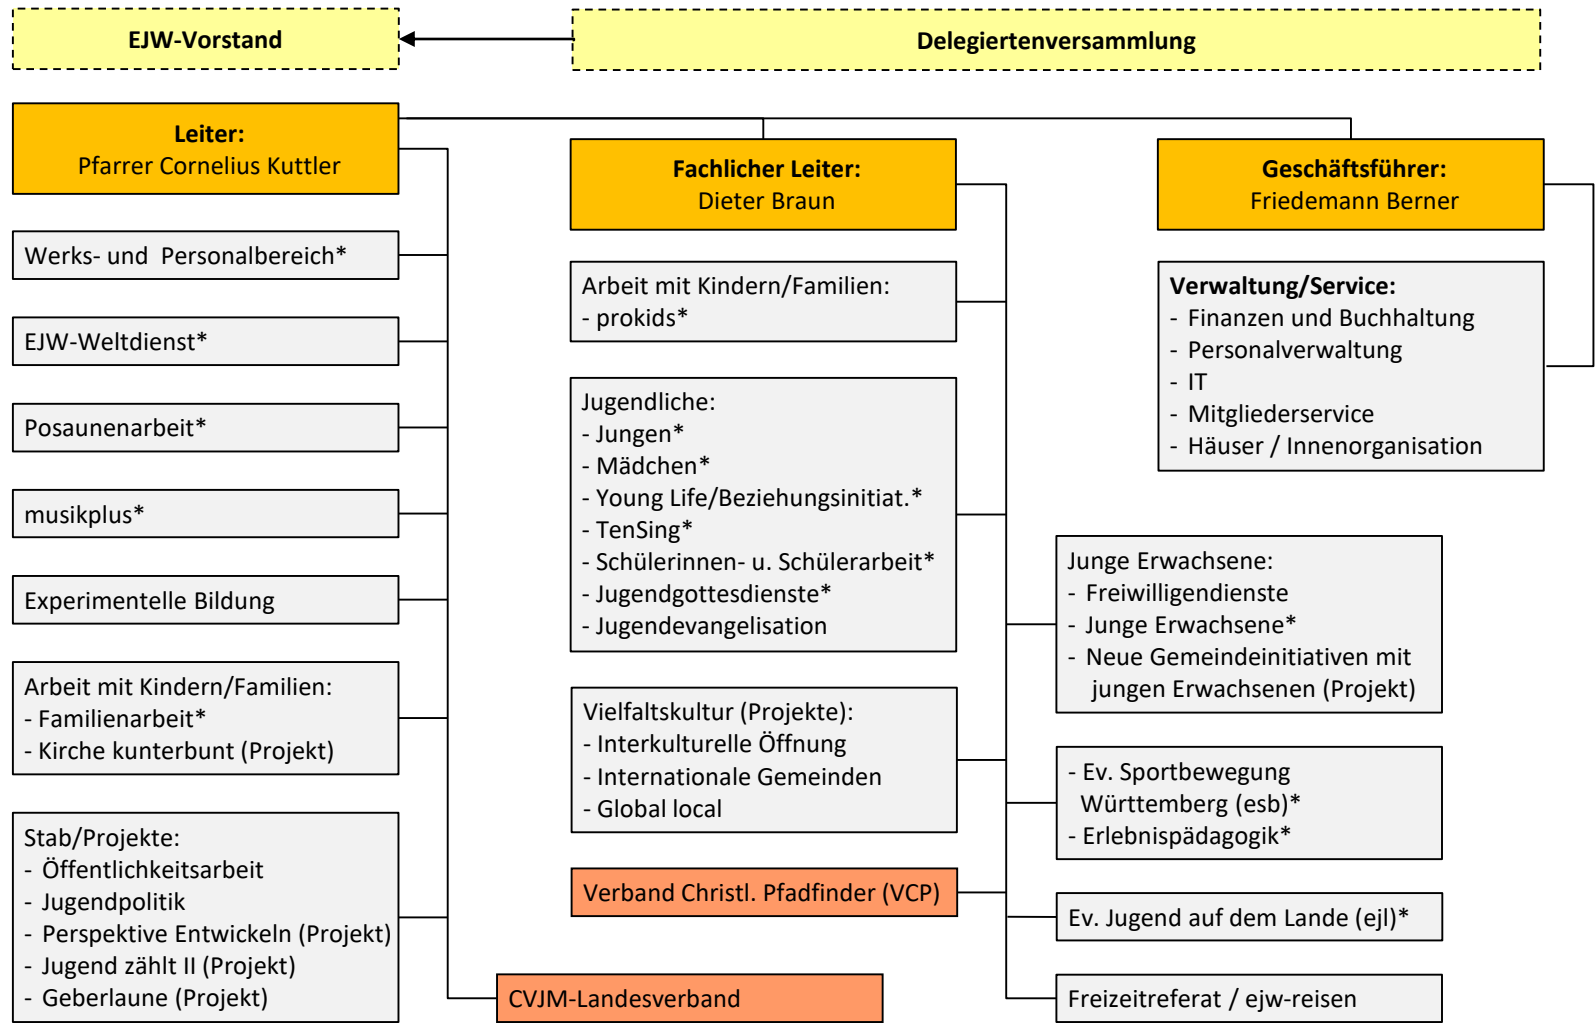

Organigramm des Evangelischen Jugendwerks in Württemberg (EJW)

Organe des EJW

Landesleitung

Gliederung des EJW bzw. Korporation

* Arbeitsbereiche mit gewählten ehrenamtlichen Fachausschüssen bzw. Gremien

Stand: 31.12.22